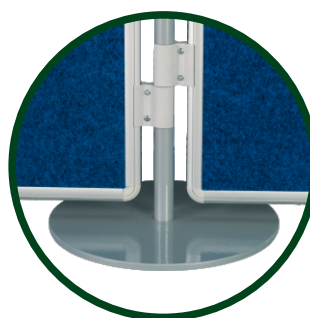

Noha DISK ocel