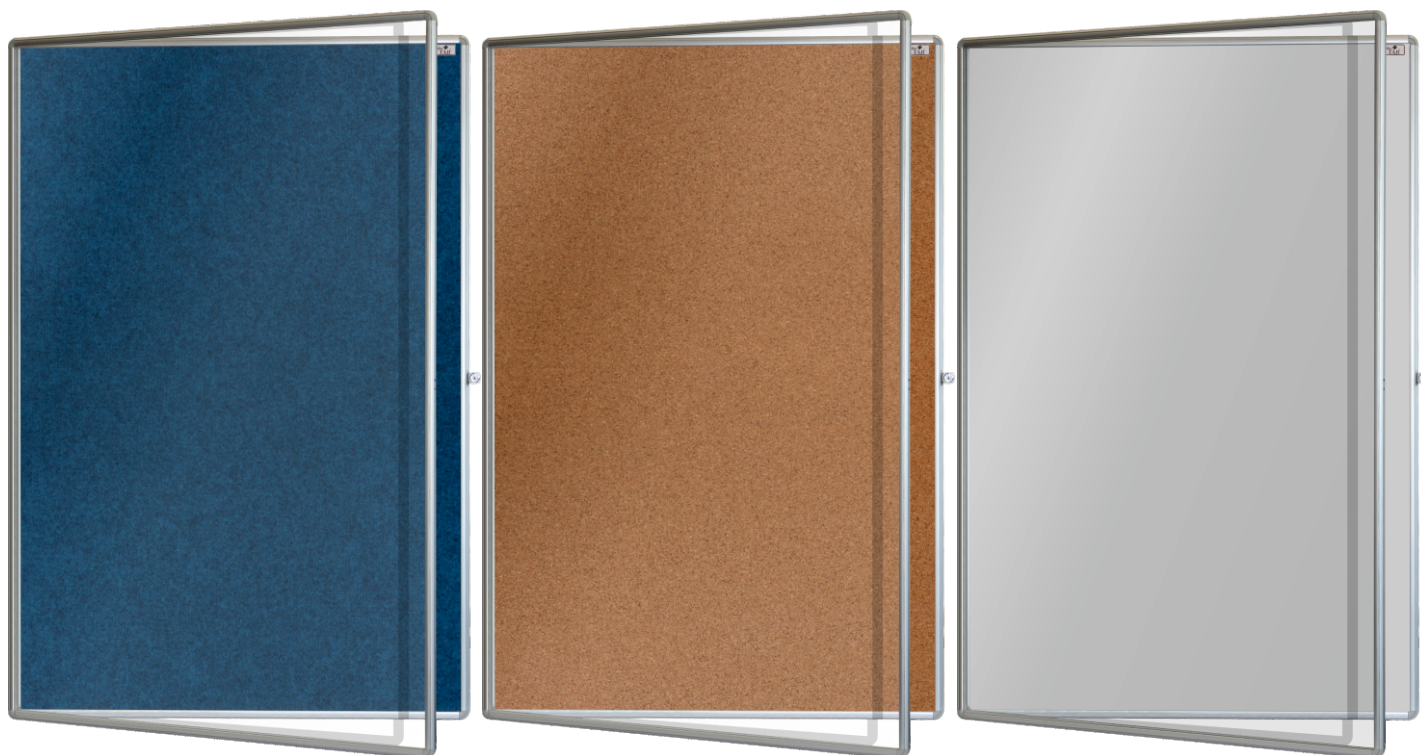

VITRINA **ekoTAB®** je nástěnka nebo magnetická tabule krytá akrylátovým sklem odolným proti UV záření. Dvířka vitríny jsou uzamykatelná, s informačními nebo prezentačními materiály tak může zacházet jen pověřený pracovník.

VITRINA **ekoTAB®** se vyrábí ve třech variantách povrchu:

VITRINA LB **ekoTAB®** s bílým lakovaný povrchem pro popis fixem. Tento povrch využijete nejen jako magnetickou nástěnku, ale i pro různé popisy, které můžete kdykoli smazat.

VITRINA TEXT **ekoTAB®** s textilním povrchem s krátkým vlasem, který je zvolený s ohledem na snadné vpichování celé délky špendlíků a je určený přímo pro prezentační účely.

A VITRINA KOR **ekoTAB®** s korkovým povrchem, přičemž použitý korek má dostatečnou tloušťku, aby bylo zaručeno snadné vpichování celé délky špendlíků.

Konstrukce VITRINY **ekoTAB®** má šířku 45 mm a je složená z několika vrstev, aby nedocházelo k nevzhlednému kroucení povrchu. Rám z eloxovaného hliníku v přírodním odstínu s šedými zaoblenými rohy se skvěle hodí do každého interiéru. Součástí výrobku jsou dva klíče a montážní materiál pro zavěšení na stěnu. Nabízíme možnost jednotného klíče pro více vitrín.