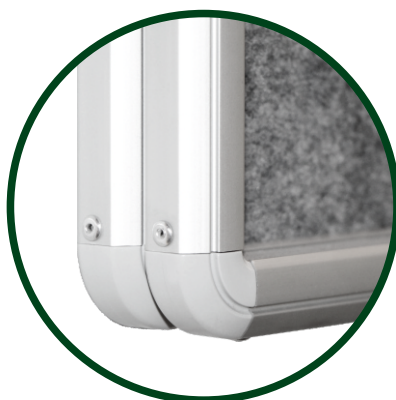

VITRINA **ekoTAB®** je nástěnka nebo magnetická tabule krytá akrylátovým sklem odolným proti UV záření. Dvířka vitríny jsou uzamykatelná, s informačními nebo prezentačními materiály tak může zacházet jen pověřený pracovník.

Konstrukce VITRINY **ekoTAB®** má šířku 45 mm a je složená z několika vrstev, aby nedocházelo k nevzhlednému kroucení povrchu. Rám z eloxovaného hliníku v přírodním odstínu s šedými zaoblenými rohy se skvěle hodí do každého interiéru. Součástí výrobku jsou dva klíče a montážní materiál pro zavěšení na stěnu. Nabízíme možnost jednotného klíče pro více vitrín.

PŘEDNOSTI ŘEŠENÍ

- > Volitelný povrch
- > Hloubka vitríny 19 mm
- > Akrylátové sklo odolné proti UV záření
- > Uzamykatelná, zámek se dvěma klíči
- > Elegantní moderní design

Určeno na:

Stěnu nebo Nohy PARAVAN