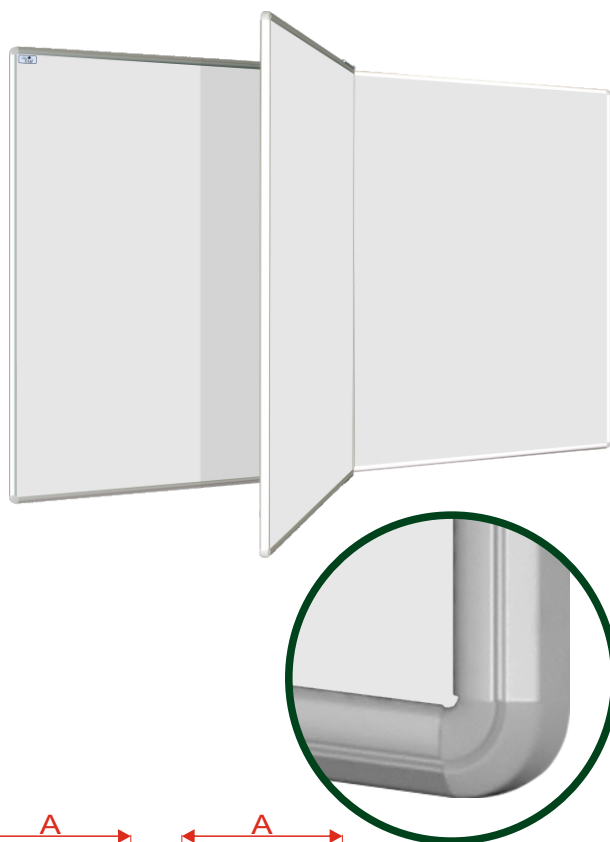

## PIVOT

PIVOT **ekoTAB®** je dvoudílná magnetická tabule se středním otočným křídlem. Popisovatelný povrch je vyroben z certifikované dvouvrstvé keramiky e<sup>3</sup> vypalované při teplotě nad 800°C, který díky svým vlastnostem splňuje náročné požadavky pro každodenní používání ve školách, včetně zdravotní nezávadnosti. Nedochozí k blednutí barvy povrchu, a to ani v důsledku velmi intenzivního používání. Dokonale hladký povrch umožňuje bezvadnou a rychlou stíratelnost. Popisy setřete lehce, beze stop po křídle či fixu. Více místa pro psaní poskytuje křídlo umístěné ve středu tabule s kvalitními ocelovými panty.

Barvu povrchu můžete vybírat ze tří barev pro popis fixem a ze tří barev pro popis křídou. Potřebujete kombinovat fix a křídlo? Jednu část tabule vyberte pro popis křídou a křídlo pro popis fixem nebo naopak. Oblíbené jsou také potisky povrchu tabule ve standardní žluté barvě u keramiky pro popis křídou a v černé barvě u keramiky pro popis fixem. Vybírat můžete z nabídky tisků ekoTAB® jako jsou notová osnova, linky či mřížka.

## Záruka, doplňující informace

Na povrch tabule poskytujeme záruku až 25 let.

Záruka na konstrukci 2 roky.

Kompletní dodávka včetně montáže a servisu zajištěna.

Více informací najdete v Technickém listu – PIVOT, Návod na montáž (Triptych na stěnu) a Návod k použití a údržbě – Tabule s keramickým povrchem.

## PŘEDNOSTI ŘEŠENÍ

- > Magnetický povrch odolný proti poškrábání
- > Stálobarevnost povrchu – nedochází k blednutí barev
- > Snadné mazání popisů
- > Praktické popisovatelné křídlo
- > Elegantní moderní design
- > Jednoduchá montáž