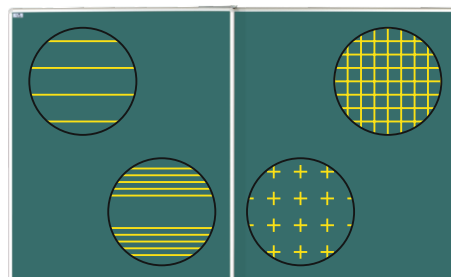

PIVOT

ukaž na webu ekotab.cz

eko
TAB®
...a můžeme číst myšlenky