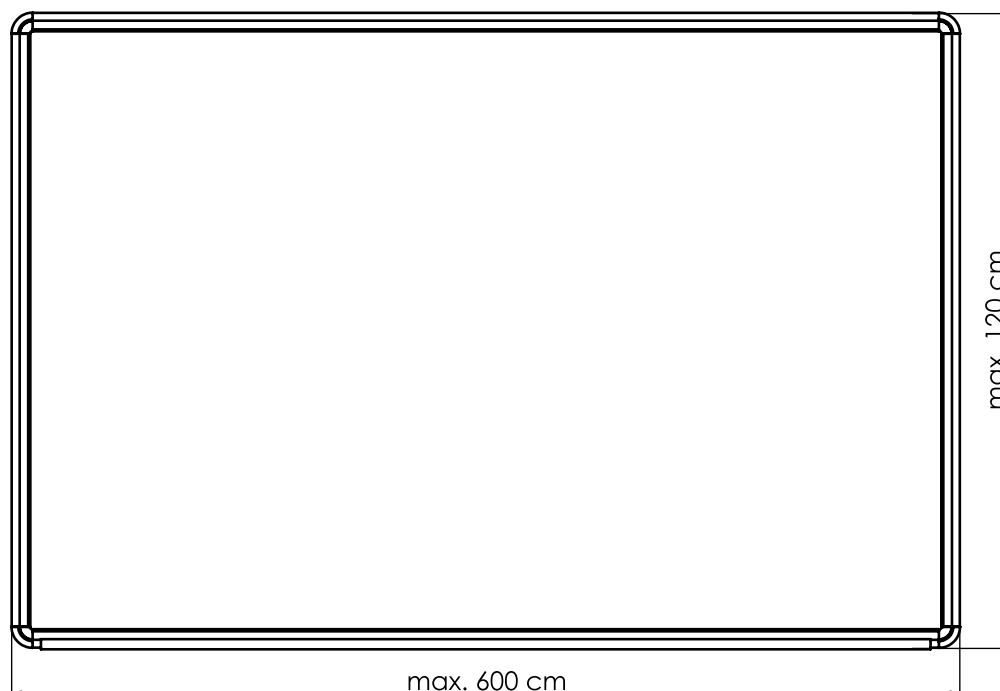

ekoTAB®

TEXTIL

Textilní nástěnka určená na stěnu, STOJAN stabilní, Rám POJ nebo Nohy PARAVAN ekoTAB®.

Na povrch nástěnky TEXTIL ekoTAB® je použita kvalitní textilie s krátkým vlasem určená pro výstavní plochy. Vyrobená je z jedné vláknenné vrstvy, zpevněna vpichováním a následně impregnační vodní akrylátovou disperzí. Tato textilie je zdravotně nezávadná (testována na obsah formaldehydu), odolnost vůči UV záření není garantována. Tabulová deska o síle 16 mm je složena z několika vrstev, nedochází tedy ke kroucení nástěnky.

TEXTIL ekoTAB® je opatřen rámem z eloxovaného hliníku v přírodním odstínu o síle 22 mm a šedými plastovými rohy. Nástěnka je ve standardním provedení opatřena závěsy pro zavěšení na stěnu. U všech rozměrů jsou závěsy řešeny tak, aby byla možná montáž na stěnu na výšku i na šířku.

TECHNICKÉ PARAMETRY

Varianta tabule (standardní rozměr)	Rozměr tabule (mm)	Hmotnost tabule (kg)
060 x 090	608 x 908	3,5
120 x 090	1 223 x 908	6,0
075 x 100	758 x 1 023	4,0
120 x 100	1 223 x 1 023	6,5
150 x 100	1 523 x 1 023	8,0
200 x 100	2 023 x 1 023	11,0
150 x 120	1 523 x 1 223	10,0
180 x 120	1 823 x 1 223	12,0
200 x 120	2 023 x 1 223	13,0
240 x 120	2 423 x 1 223	15,5
300 x 120	3 023 x 1 223	19,5

BALENÍ

Varianta tabule (standardní rozměr)	Rozměr balíku (mm)	Hmotnost balíku (kg)
060 x 090	655 x 955 x 35	6,5
120 x 090	1 270 x 955 x 35	11,5
075 x 100	805 x 1 070 x 35	8,0
120 x 100	1 270 x 1 055 x 35	13,0
150 x 100	1 570 x 1 070 x 35	16,0
200 x 100	2 070 x 1 070 x 35	22,0
150 x 120	1 570 x 1 270 x 35	19,5
180 x 120	1 870 x 1 270 x 35	23,5
200 x 120	2 070 x 1 270 x 35	26,0
240 x 120	2 470 x 1 270 x 35	31,0
300 x 120	3 070 x 1 270 x 35	38,5