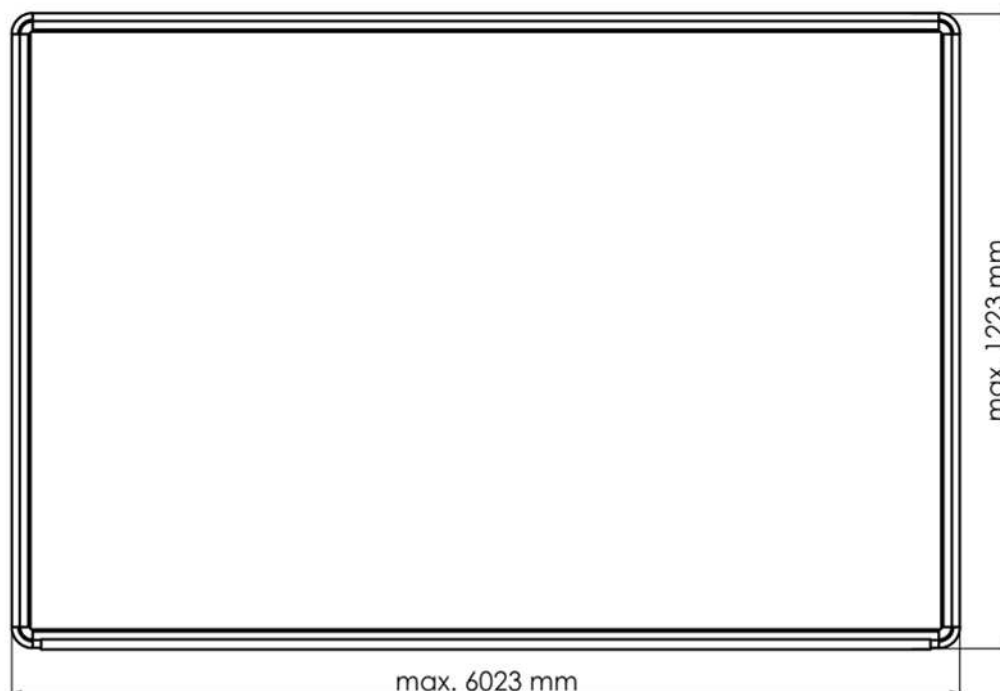

TEXTIL

Textilní nástěnka určená na stěnu, STOJAN stabilní, Rám POJ nebo Nohy PARAVAN ekoTAB®.

Na povrch nástěnky TEXTIL ekoTAB® je použita kvalitní textilie s krátkým vlasem určená pro výstavní plochy. Vyrobená je z jedné vláknenné vrstvy, zpevněna vpichováním a následně impregnací vodní akrylátovou disperzí. Tato textilie je zdravotně nezávadná (testována na obsah formaldehydu). Tabulová deska o síle 16 mm je složena z několika vrstev, nedochází tedy ke kroucení nástěnky.

TEXTIL ekoTAB® je opatřen rámem z eloxovaného hliníku v přírodním odstínu o síle 22 mm a šedými plastovými rohy. Nástěnka je ve standardním provedení opatřena závěsy pro zavěšení na stěnu. U všech rozměrů jsou závěsy řešeny tak, aby byla možná montáž na stěnu na výšku i na šířku.

TECHNICKÉ PARAMETRY

Varianta tabule (standardní rozměr)	Rozměr tabule (mm)	Hmotnost tabule (kg)
060 x 090	608 x 908	3,5
120 x 090	1 223 x 908	6,0
075 x 100	758 x 1 023	4,0
120 x 100	1 223 x 1 023	6,5
150 x 100	1 523 x 1 023	8,0
200 x 100	2 023 x 1 023	11,0
150 x 120	1 523 x 1 223	10,0
180 x 120	1 823 x 1 223	12,0
200 x 120	2 023 x 1 223	13,0
240 x 120	2 423 x 1 223	15,5
300 x 120	3 023 x 1 223	19,5

BALENÍ

Varianta tabule (standardní rozměr)	Rozměr balíku (mm)	Hmotnost balíku (kg)
060 x 090	655 x 955 x 35	6,5
120 x 090	1 270 x 955 x 35	11,5
075 x 100	805 x 1 070 x 35	8,0
120 x 100	1 270 x 1 055 x 35	13,0
150 x 100	1 570 x 1 070 x 35	16,0
200 x 100	2 070 x 1 070 x 35	22,0
150 x 120	1 570 x 1 270 x 35	19,5
180 x 120	1 870 x 1 270 x 35	23,5
200 x 120	2 070 x 1 270 x 35	26,0
240 x 120	2 470 x 1 270 x 35	31,0
300 x 120	3 070 x 1 270 x 35	38,5

DOPLŇUJÍCÍ INFORMACE

Další informace naleznete v dokumentech: Katalogový list – TEXTIL a v Návodu na montáž – Nástěnka.