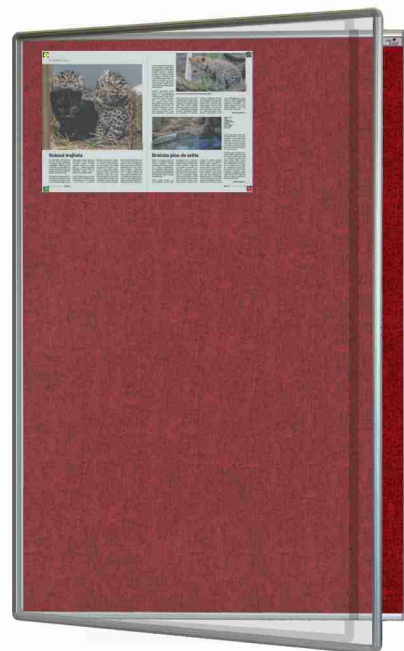

SPECIFIKACE PRODUKTU

VITRINA

> Standardizované rozměry*:

75 x 100, 150 x 100

*Uvedené rozměry jsou pouze orientační, přesné rozměry jsou uvedeny v technickém listu.

> Volitelný povrch:

email, korek nebo textil

> Barva emailového povrchu: bílá

> Barva korkového povrchu: přírodní

> Barva textilního povrchu: červená,

modrá,

šedá,

hnědá,

žlutá,

zelená.

PŘEDNOSTI ŘEŠENÍ

- > Volitelný povrch
- > Hloubka vitríny 19 mm
- > Akrylátové sklo odolné proti UV záření
- > Uzamykatelná, zámek se dvěma klíči
- > Elegantní moderní design

Určeno na:

Stěnu nebo Nohy PARAVAN

Záruka, doplňující informace

Záruka 2 roky.

Kompletní dodávka včetně montáže a servisu zajištěna.

Více informací najdete v dokumentech Technický list – VITRINA, Návod na montáž (vitrina) a Návod k použití a údržbě – Tabule s emailovým povrchem.

VITRINA

ukaž na webu ekotab.cz

ekoTAB*

PRODUKTY PRO VIZUÁLNÍ KOMUNIKACI

www.ekoTAB.cz

ekoTAB*