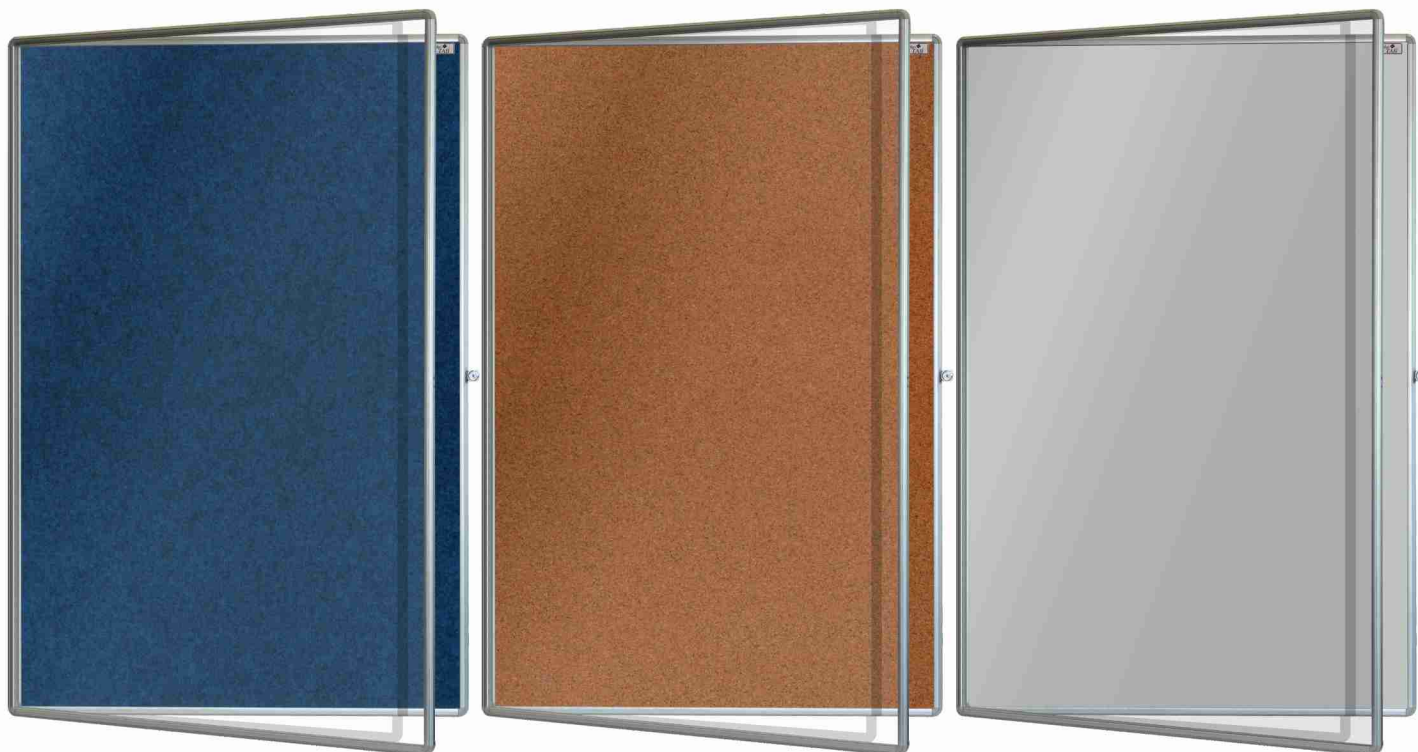

VITRINA **ekoTAB®** je nástěnka nebo magnetická tabule krytá akrylátovým sklem odolným proti UV záření. Dvířka vitríny jsou uzamykatelná, s informačními nebo prezentačními materiály tak může zacházet jen pověřený pracovník.

VITRINA **ekoTAB®** se vyrábí ve třech variantách povrchu:

VITRINA LB **ekoTAB®** s bílým lakovaný povrchem pro popis fixem. Tento povrch využijete nejen jako magnetickou nástěnku, ale i pro různé popisy, které můžete kdykoli smazat.

VITRINA TEXT **ekoTAB®** s textilním povrchem s krátkým vlasem, který je zvolený s ohledem na snadné vpichování celé délky špendlíků a je určený přímo pro prezentační účely.

A VITRINA KOR **ekoTAB®** s korkovým povrchem, přičemž použitý korek má dostatečnou tloušťku, aby bylo zaručeno snadné vpichování celé délky špendlíků.

Konstrukce VITRINY **ekoTAB®** má šířku 45 mm a je složená z několika vrstev, aby nedocházelo k nevzhlednému kroucení povrchu. Rám z eloxovaného hliníku v přírodním odstínu s šedými zaoblenými rohy se skvěle hodí do každého interiéru. Součástí výrobku jsou dva klíče a montážní materiál pro zavěšení na stěnu. Nabízíme možnost jednotného klíče pro více vitrín.