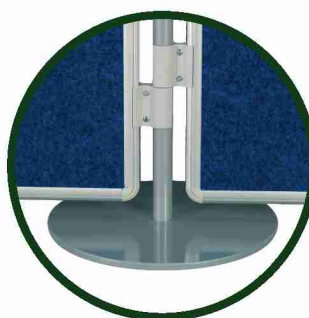

Noha DISK ocel